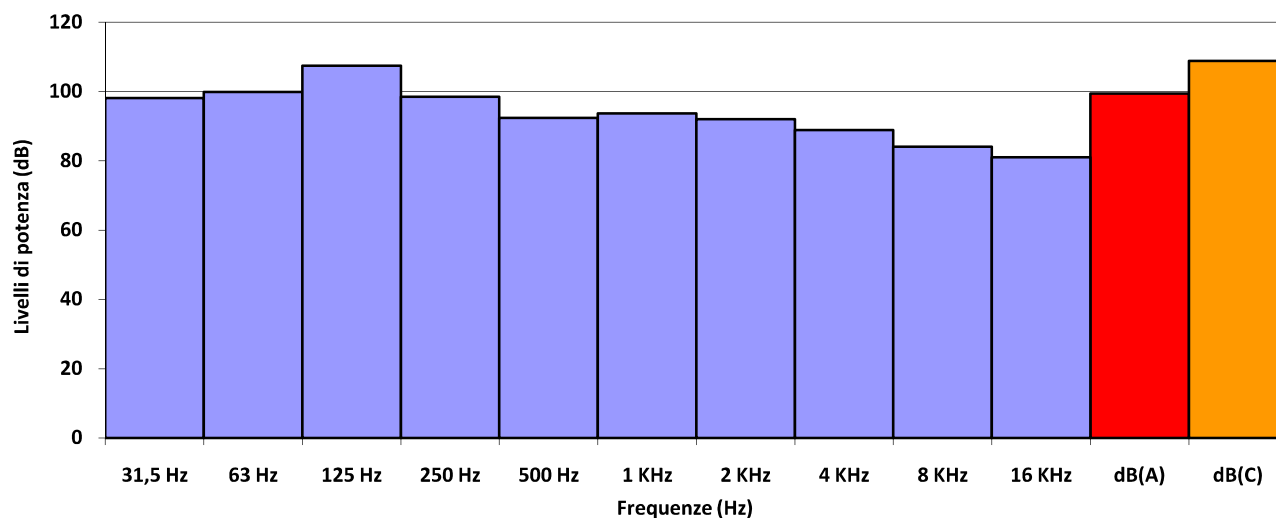

GENERATORE

Rif.: 958-(IEC-94)-RPO-01

Marca: GEN SET**Modello:** MG 5000**Potenza:** 4,75 KW**Dati fabbricante:****Accessorio:****Attività:****Materiale:****Annotazioni:****Data rilievo:** 26.11.2009

POTENZA SONORA

L_w dB(A) 99**ANALISI SPETTRALE**

Hz										TOTALE	
31,5	63	125	250	500	1K	2K	4K	8K	16K	dB(A)	dB(C)
98,1	99,9	107,5	98,5	92,4	93,7	92,0	88,9	84,1	81,0	99,4	108,9

**STRUMENTAZIONE**

Strumento / Marca	Modello	Matricola	Data Taratura
Fonometro Bruel & Kjaer	2250		22/03/2009
Microfono Bruel & Kjaer	4189		22/03/2009